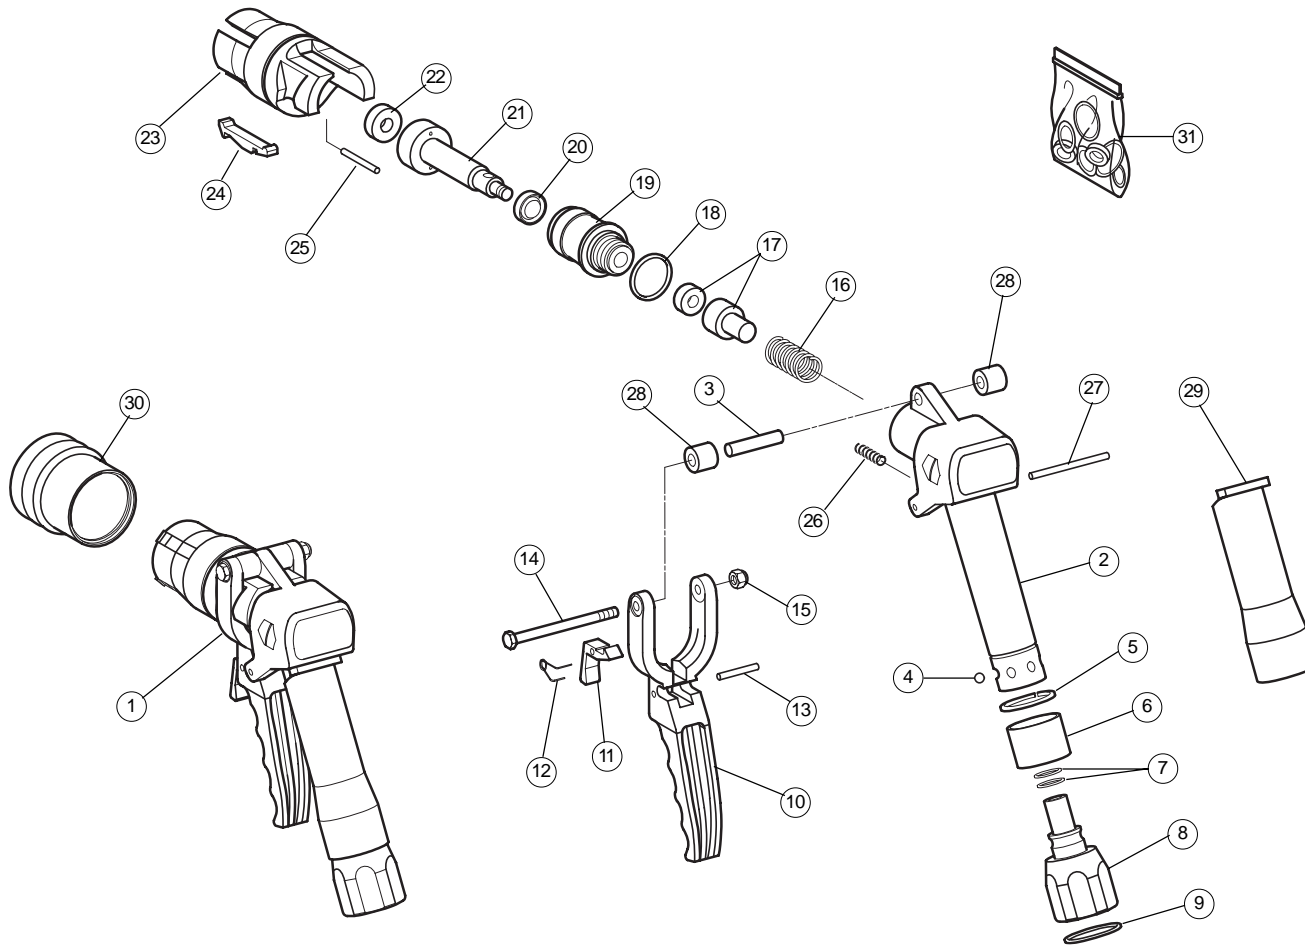

BN ITALY

Brevetti Nettuno

L.P.G. Gas nozzle

For "italian-type" coupling
pipe fitting 1" Gas or 3/4" Gas

Nr Nr.	Codice Code	Descrizione Name	Qt. Qt.	Materiale Material
1	NOT300	Pistola completa - Complete nozzle	1	-
2	NOT301	Corpo - Body	1	Alluminio - Aluminium
3	OT302	Boccola - Bushing	1	Ottone - Brass
4	OC001	Sfera - Ball	6	Acciaio - Steel
5	OC005	Anello elastico - Flexible ring	1	Acciaio - Steel
6	OT303	Collarino - Inner frame	1	Acciaio - Steel
7	OC010	Anello - Ring	2	NBR
8	OT304	Attacco - Junction	1	Acciaio - Steel
9	OC011	Anello - Ring	1	NBR
10	NOT405	Leva - Lever	1	Alluminio - Aluminium
11	NOT305	Aggancio - Hook or latch	1	Ottone - Brass
12	NOT306	Molla - Spring	1	Acciaio - Steel
13	OC097	Spina - Pin	1	Acciaio - Steel
14	OC039	Vite - Screw	1	Acciaio - Steel
15	OC050	Dado - Nut	1	Acciaio - Steel
16	OT309	Molla - Spring	1	Acciaio - Steel
17	OT320	Valvola Completa - Complete Valve	1	Ottone - Brass Sealthane
18	OC012	Anello - Ring	1	NBR
19	OT312	Testa - Head	1	Ottone - Brass
20	OC013	Guarnizione - Gasket	1	NBR
21	OT313	Pistone - Piston	1	Ottone - Brass
22	OT314	Guarnizione - Gasket	1	NBR
23	NOT303	Manicotto - Sleeve	1	Alluminio - Aluminium
24	OT316	Martelletto - Hammer	4	Ottone - Brass
25	OC096	Spina - Pin	1	Acciaio - Steel
26	OT414	Molla - Spring	1	Acciaio - Steel
27	OC098	Spina - Pin	1	Acciaio - Steel
28	OT404	Rullino - Roller	1	Delrin
29	NOT302	Protezione - Guard	1	Delrin
30	OT420	Soffietto - Hood	1	NBR
31	OT319	Serie di guarnizioni - Set of gaskets	1	-

Mod. **NT3**