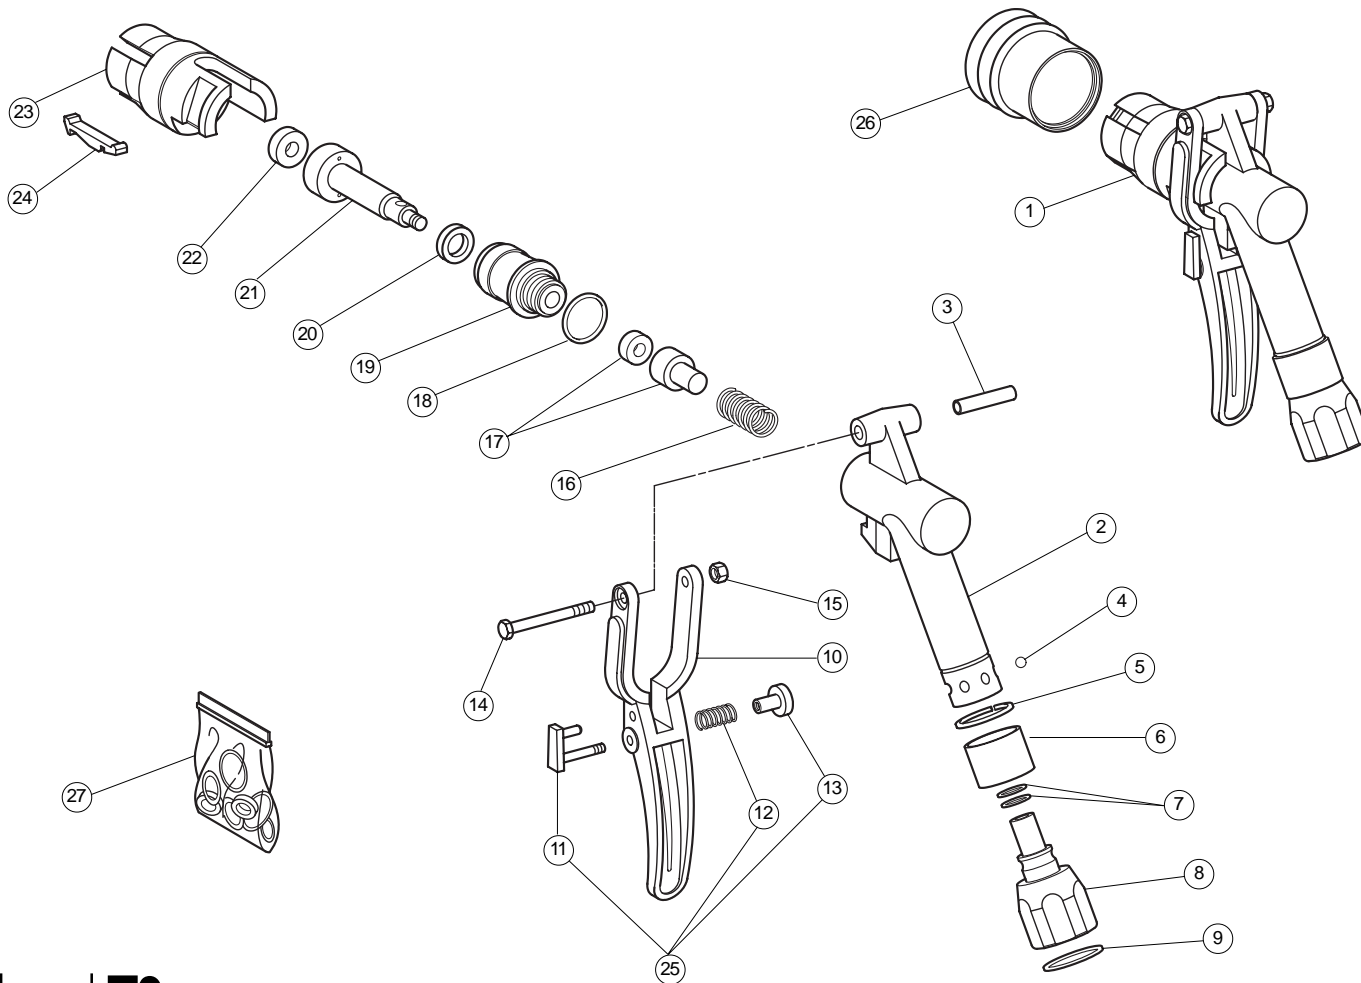

BN ITALY

Brevetti Nettuno

L.P.G. Gas nozzle

For "italian-type" coupling
pipe fitting 1" Gas or 3/4" Gas

Nr.	Codice	Descrizione	Qt.	Materiale
Nr.	Code	Name	Qt.	Material
1	OT300	Pistola completa - Complete nozzle	1	-
2	OT301	Corpo - Body	1	Alluminio - Aluminium
3	OT302	Boccola - Bushing	1	Ottone - Brass
4	OC001	Sfera - Ball	6	Acciaio - Steel
5	OC005	Anello elastico - Flexible ring	1	Acciaio - Steel
6	OT303	Collarino - Inner frame	1	Acciaio - Steel
7	OC010	Anello - Ring	2	NBR
8	OT304	Attacco - Junction	1	Acciaio - Steel
9	OC011	Anello - Ring	1	NBR
10	OT305	Leva - Lever	1	Alluminio - Aluminium
11	OT306	Forcella - Fork	1	Ottone - Brass
12	OT307	Molla - Spring	1	Acciaio - Steel
13	OT308	Pulsante - Push Button	1	Ottone - Brass
14	OC030	Vite - Screw	1	Acciaio - Steel
15	OC050	Dado - Nut	1	Acciaio - Steel
16	OT309	Molla - Spring	1	Acciaio - Steel
17	OT320	Valvola completa - Complete valve	1	Ottone - Brass Sealthane
18	OC012	Anello - Ring	1	NBR
19	OT312	Testa - Head	1	Ottone - Brass
20	OC013	Guarnizione - Gasket	1	NBR
21	OT313	Pistone - Piston	1	Ottone - Brass
22	OT314	Guarnizione - Gasket	1	NBR
23	OT315	Manicotto - Sleeve	1	Alluminio - Aluminium
24	OT316	Martelletto - Hammer	4	Ottone - Brass
25	OT317	Forcella completa - Fork complete	1	-
26	OT420	Soffietto - Hood	1	NBR
27	OT319	Serie di guarnizioni - Set of gaskets	1	-

Mod. **T3**